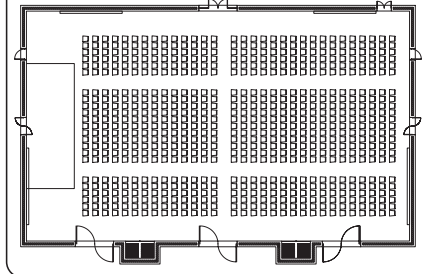

خصيصاً للمناسبات و الفعاليات الاجتماعية وحفلات الزفاف والاجتماعات بفندق واجنحة رامادا عجمان تكشف امارة عجمان عن قاعة ماجستيك الجديدة والتي تعتبر مكاناً لأكبر التجمعات و الأكثر مرونة لاستقبال الفعاليات الكبيرة والصغيرة مع سعة تصل من ٦٠٠ الي ٨٠٠ شخص. ويتعهد فريق عمل رامادا بتقديم افضل الافكار والخدمات لان تكون مناسبات العملاء اكثر تميزاً.

حيث تعتبر قاعة ماجستيك المكان الأمثل لأي مناسبة:

- حفلات زفاف
- حفلات الشركات
- المؤتمرات
- الفعاليات الخاصة
- حفلات اعياد الميلاد.

خدمات وتسهيلات القاعة:

- غرفة لخلع الملابس
- شاشات ال سي دي
- وحدة تحكم صوت
- وحدة تحكم اضاءة
- انترنت هوائي
- مسرح متحرك
- ارضية للرقص
- موقف سيارات لكبار الزوار في واجهة القاعة

FLOOR PLAN

BANQUET STYLE FLOOR PLAN (Round Tables)

THEATRE STYLE

CLASSROOM STYLE