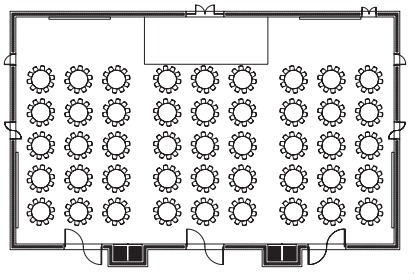

حيث تعتبر قاعة ماجستيك المكان الأمثل لأي مناسبة:

- حفلات زفاف
- حفلات الشركات
- المؤتمرات
- الفعاليات الخاصة
- حفلات اعياد الميلاد.

خدمات وتسهيلات القاعة:

- غرفة لخلع الملابس
- شاشات ال سي دي
- وحدة تحكم صوت
- وحدة تحكم اضاءة
- انترنت هوائي
- مسرح متحرك
- ارضية للرقص
- موقف سيارات لكبار الزوار في واجهة القاعة

FLOOR PLAN

BANQUET STYLE FLOOR PLAN (Round Tables)

THEATRE STYLE

CLASSROOM STYLE